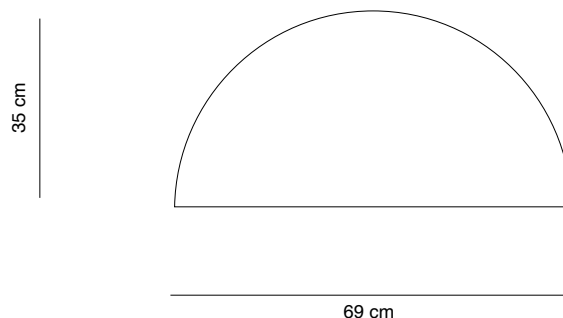

ALMAlight
Barcelona

www.almalight.com